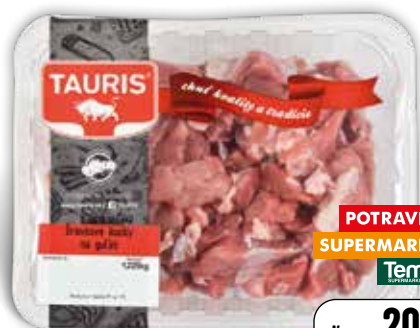

Cibuľka zväzok 1 ks

SUPERMARKET  
Tempo

zľava **39%**  
**109**

Šalát  
hlávkový 1 ks

SUPERMARKET  
Tempo

zľava **34%**  
**059**

Kapusta biela 1 kg  
jednotková cena 0,59 EUR/kg

Ilustračné foto

NAD CENOVKOU INFORMUJÚ, V KTORÝCH PREDAJNIACH JE DANÝ TOVAR DOSTUPNÝ.

POTRAVINY  
SUPERMARKET  
Tempo

zľava **20%**  
**569**

**Bravčové kocky na guláš 1 kg**  
jednotková cena 5,69 EUR/kg  
Balené v ochranej atmosfére